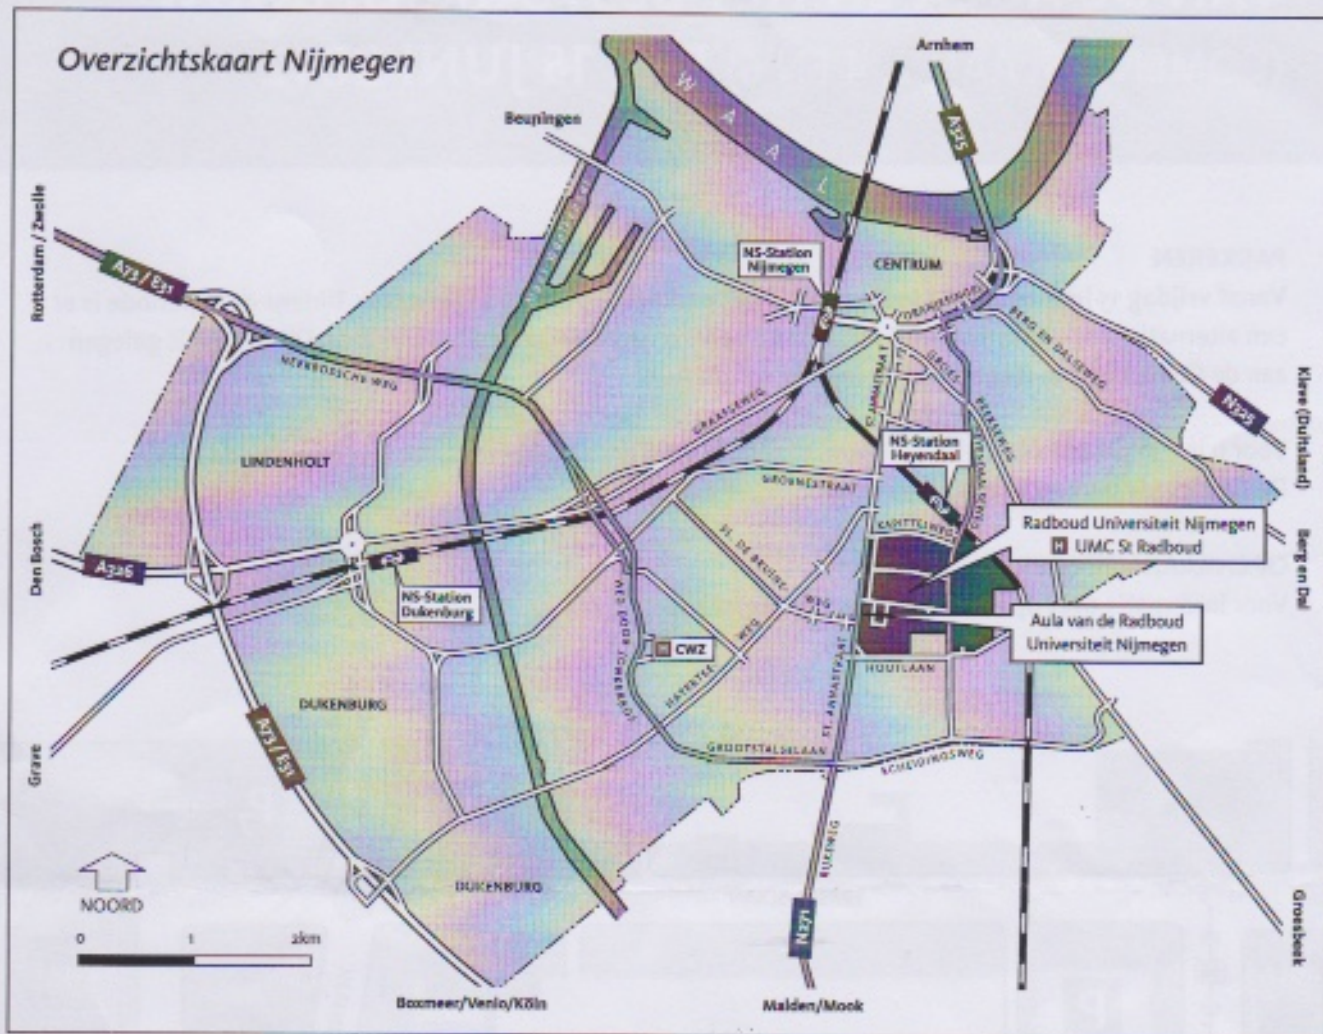

# OPENBAAR VERVOER AULA

## OPENBAAR VERVOER

Vanaf het Centraal Station Nijmegen is de Aula bereikbaar met de volgende buslijnen:

- **LIJN 3** richting Wijchen (halte Bestuursgebouw)
- **LIJN 4** richting Wijchen (halte Bestuursgebouw)
- **LIJN 6** richting Brabantse Poort (halte Hoofdingang UMC St Radboud)
- **LIJN 9** richting Grave (halte Hoofdingang UMC St Radboud)
- **LIJN 10** Heyendaal shuttle (halte Bestuursgebouw)
- **LIJN 11** richting Beuningen (halte Bestuursgebouw)
- **LIJN 83** richting Venlo (halte Hoofdingang UMC St Radboud)

Deze overzichtskartaat is ook te downloaden via [www.ru.nl/aula/overdeaula/bereikbaarheid](http://www.ru.nl/aula/overdeaula/bereikbaarheid)